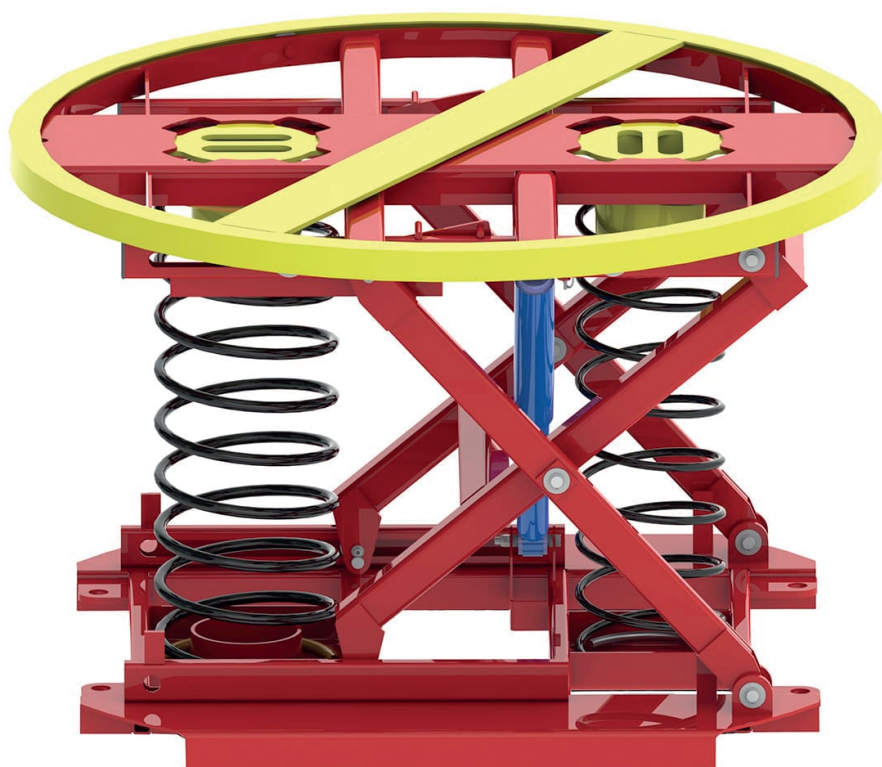

MESA GIRATORIA 360° PARA PALLET 2000KG

PARÁMETROS TÉCNICOS

Capacidad de carga	2000 kg
Diámetro de la mesa	1110 mm
Altura de compresión	240 mm
Altura de extensión	750 mm
Tamaño bajo	915x934 mm
Peso	150 kg